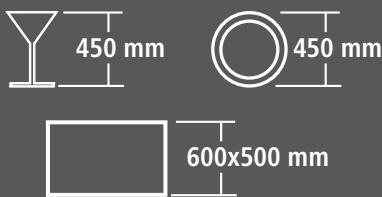

Doorschuif-vaatwasser DS 2001, met afvoerpomp en hoofdwassdoseerpomp

- CNS 18/10
- CE gecertificeerd
- Afmetingen: B 790 x D 755 x H 1570/max.2080 mm
- Poten in hoogte verstelbaar: 30 mm
- Capaciteit p/u: 24 tot 60 korven
- Hoofdwassdoseerpomp, naspoeldoseerpomp
- Deurcontact-schakelaar
- Droogproces bescherming
- Vermogen: 11,0 kW / 3 NAC 400 V
- Verwarmingselement tank: 3,0 kW
- Verwarmingselement boiler: 9,5 kW
- Wascyclus: 60/110/150 seconden + eindelijk (8 minuten) + zelfreiniging
- Waterverbruik bij 2 bar: 3 liter
- Tankinhoud: 30 liter
- Waterdruk: 2,5-4 bar
- Wateraanvoer: G 3/4" M
- Waterafvoer: Ø 50 mm
- Accessoires: 1 bordenkorf, 1 bestekkorf, 1 kopjeskorf

GTIN 4015613612430
Art.-Nr 109248

Pass-Through Dishwasher DS 2001, with drain pump and detergent metering pump

- CNS 18/10
- CE marked
- Size: W 790 x D 755 x H 1570/max.2080 mm
- Feet height adjustable: 30 mm
- Capacity/h: 24 to 60 baskets
- Detergent metering pump, rinse aid metering pump
- Door contact switch
- Dry operation protection
- Total power: 11,0 kW / 3 NAC 400 V
- Tank heating: 3,0 kW
- Boiler heating: 9,5 kW
- Wash cycle: 60/110/150 seconds + endless (8 minutes) + self-cleaning
- Water consumption at 2 bar: 3 litres
- Capacity tank: 30 litres
- Water pressure: 2,5-4 bar
- Water inlet: G 3/4" M
- Water outlet: Ø 50 mm
- Accessories: 1 plate basket, 1 cutlery holder, 1 cups basket

GTIN 4015613612430
Code-No. 109248

Lave-vaisselle à capot DS 2001, avec pompe de vidange et doseur pour détergeant

- Acier inoxydable 18/10
- CE certifiée
- Dimensions : L 790 x P 755 x H 1570/maxi.2080 mm
- Pieds à vérins réglables : 30 mm
- Rendement/h : 24 à 60 casiers
- Doseur pour détergeant, doseur pour liquide de rinçage
- Contact de porte
- Protection contre la marche à sec
- Puissance totale : 11,0 kW / 3 NAC 400 V
- Résistance de cuve : 3,0 kW
- Résistance du boiler : 9,5 kW
- Cycle de lavage : 60/110/150 secondes + infini (8 minutes) + auto-nettoyage
- Consommation d'eau à 2 bar : 3 litres
- Contenance de la cuve : 30 litres
- Pression d'entrée de l'eau : 2,5-4 bar
- Raccord pour l'eau : G 3/4" M
- Écoulement : Ø 50 mm
- Dotation : 1 casier à assiettes, 1 casier à couverts, 1 casier à tasse

GTIN 4015613612430
Code-No. 109248